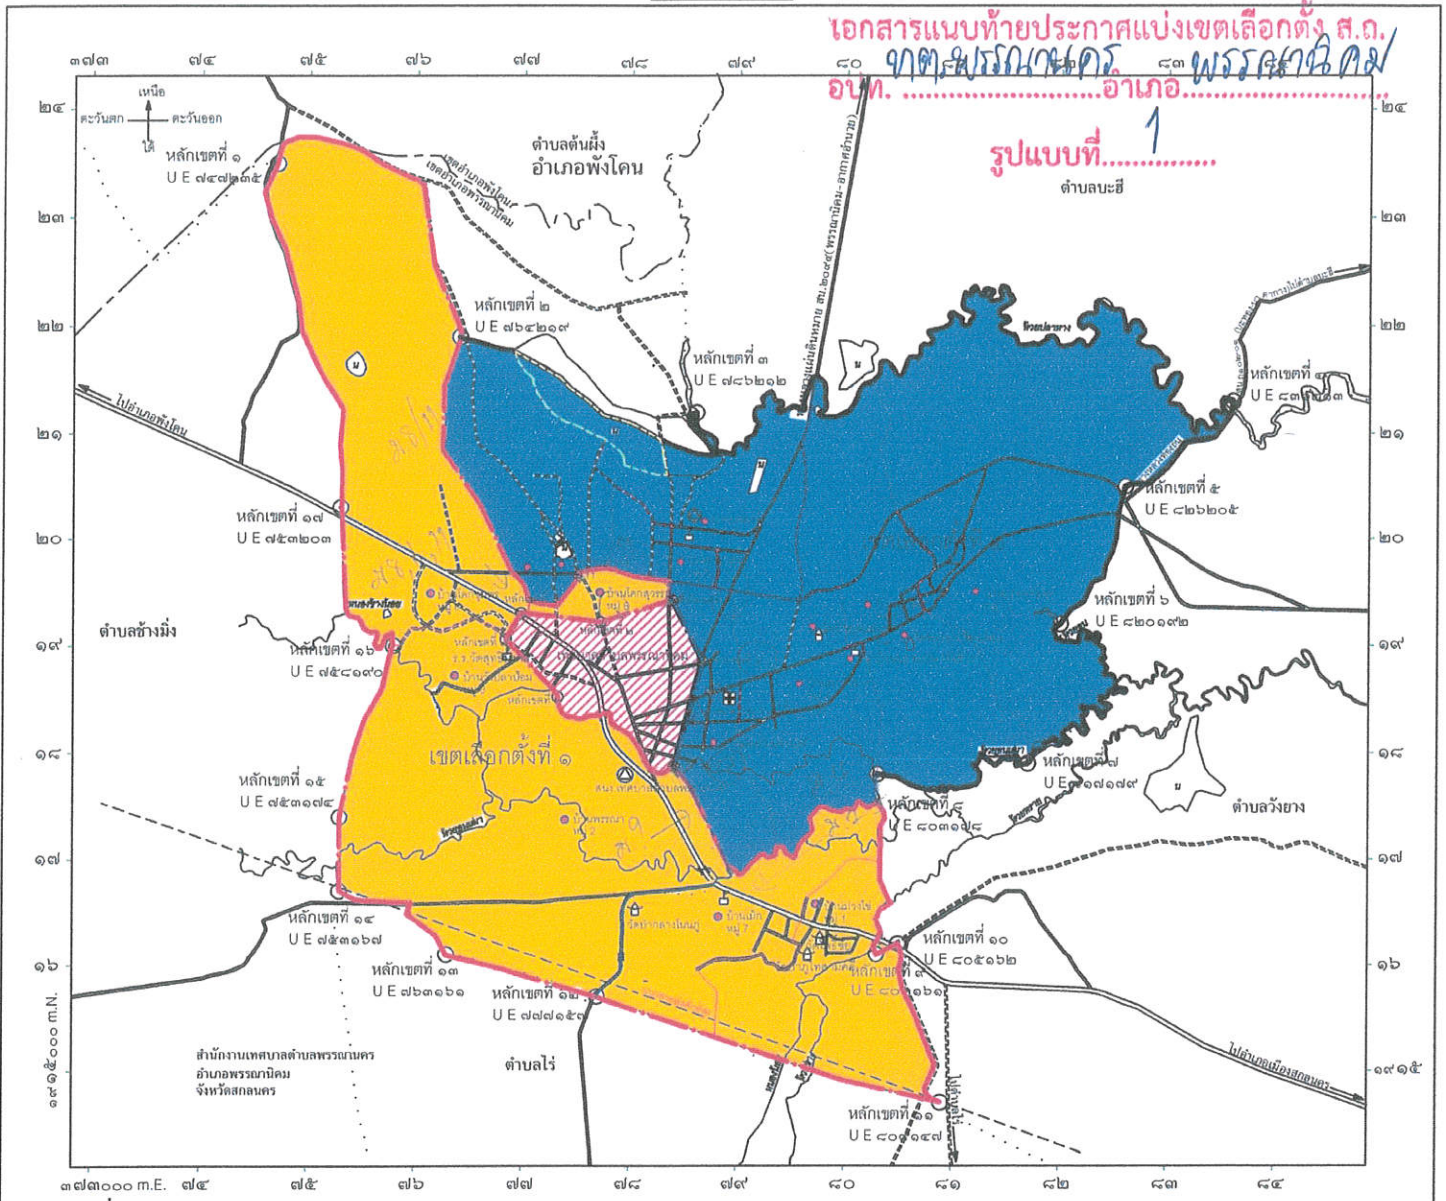

แผนที่แบ่งเขตเลือกตั้งสมาชิกสภาเทศบาลตำบลพรณานคร อำเภอพรณานิคม จังหวัดสกลนคร

รูปแบบที่ ๑

เอกสารแนบท้ายประกาศแบ่งเขตเลือกตั้ง ส.ด.
จก.พรณานคร
พรณานิคม
อปท.อำเภอ.....

รูปแบบที่..... 1
ตำบลบะฮี

เครื่องหมาย

- เขตเทศบาล
- เขตอำเภอ
- เขตองค์การบริหารส่วนตำบล
- เขตหมู่บ้าน
- ทางหลวง ถนน ซอย
- ถนนลูกรัง พื้นถนนอ่อน
- สะพาน
- แนวสายส่งค้ำยสูง
- แม่น้ำ คลอง ห้วย
- หนอง บึง อ่าง
- สถานที่ราชการ
- โรงพยาบาลส่งเสริมสุขภาพตำบล
- โรงเรียน
- วัด

รูปแบบที่ ๑ ค่าเฉลี่ยจำนวนราษฎร 1เขตเลือกตั้ง = ๓,๐๙๘ คน

เขตเลือกตั้งที่ ๑		
หมู่ที่	ชื่อหมู่บ้าน	จำนวนประชากร
๑	บ้านม่วงไข่	๖๒๕
๒	บ้านพรณานิคม	๑๐๖
๓	บ้านวังปลาป้อม	๔๐๐
๖	บ้านโคกสุวรรณ	๑๕๘
๗	บ้านเม็ก	๗๖๖
๘	บ้านโคกชุมพร	๖๐๓
	ทะเลียบบ้านกลาง	๓๖๑
	รวม	๒,๙๖๗

เขตเลือกตั้งที่ ๒		
หมู่ที่	ชื่อหมู่บ้าน	จำนวนประชากร
๕	บ้านนาหัวช้าง	๕๗๗
๕	บ้านบะทอง	๓๗๘
๙	บ้านหนองทุ่ม	๔๘๔
๑๐	บ้านน้อยโนนจำนงค์	๓๐๓
๑๑	บ้านหนองแวง	๓๓๖
๑๒	บ้านบะทองใหม่	๖๓๙
๑๓	บ้านหนองอ้อ	๖๑๑
	รวม	๓,๒๒๘

หมายเหตุ ประชากรทั้งหมด ๖,๑๙๕ คน (ข้อมูล ณ ธ.ค. ๒๕๖๒)